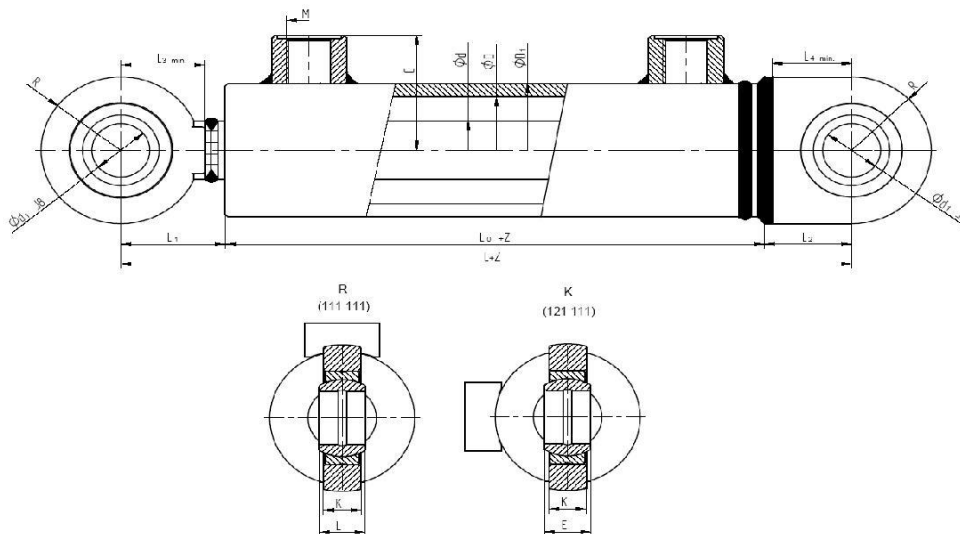

Kód tovaru	Názov	Termín
------------	-------	--------

Hydraulické válce rady HM

ØD	Ød	ØD1	Ød1	L	L0	L1	L2	L3±1	M	L4±1	C	K	E	R
40	22	50	20	152	86,5/86*	35/36*	30,5/31*	26,5/29*	16x1,5	27	41/39*	13,5/13*	16	27,5/27*
50	25	62	25	177	97/102*	44/39*	36	33,5/37*	22x1,5	33	49	17	20	32,5
63	32	75/77*	25	185	98/101*	49/46*	36/38*	37,2/40*	22x1,5	33	55,5/56,5*	17	20	35
80	40	95/96*	30	205	110,5/116*	52,5/47*	42	41/45*	27x2	38	67,5/67*	18,8/19*	22	40,5
80	40	95/96*	30	205	110,5/116*	52,5/47*	42	41/45*	22x1,5	38	67,5/67*	18,8/19*	22	40,5

* dle katalogu Hydraulika Bratislava

100050021	HM1.2-40/22x63-R	2 dni	✓
100050022	HM1.2-40/22x63-K	2 dni	✓
100050023	HM1.2-40/22x80-R	2 dni	✓
100050024	HM1.2-40/22x80-K	2 dni	✓
100050025	HM1.2-40/22x100-R	2 dni	✓
100050026	HM1.2-40/22x100-K	2 dni	✓
100050027	HM1.2-40/22x125-R	2 dni	✓
100050028	HM1.2-40/22x125-K	2 dni	✓
100050029	HM1.2-40/22x140-R	2 dni	✓
100050030	HM1.2-40/22x140-K	2 dni	✓
100050031	HM1.2-40/22x160-R	2 dni	✓
100050032	HM1.2-40/22x160-K	2 dni	✓
100050033	HM1.2-40/22x200-R	2 dni	✓
100050034	HM1.2-40/22x200-K	2 dni	✓
100050035	HM1.2-40/22x250-R	2 dni	✓
100050036	HM1.2-40/22x250-K	2 dni	✓
100050037	HM1.2-40/22x320-R	2 dni	✓
100050038	HM1.2-40/22x320-K	2 dni	✓
100050039	HM1.2-40/22x400-R	2 dni	✓
100050040	HM1.2-40/22x400-K	2 dni	✓
100050041	HM1.2-40/22x500-R	2 dni	✓
100050042	HM1.2-40/22x500-K	2 dni	✓
100050043	HM1.2-40/22x600-R	2 dni	✓
100050044	HM1.2-40/22x600-K	2 dni	✓
000000000	HM1.2-50/25x80-K	2 dni	!
100050045	HM1.2-50/25x100-R	2 dni	✓
100050046	HM1.2-50/25x100-K	2 dni	✓
100050047	HM1.2-50/25x125-R	2 dni	✓
100050048	HM1.2-50/25x125-K	2 dni	✓
100050049	HM1.2-50/25x160-R	2 dni	✓
100050050	HM1.2-50/25x160-K	2 dni	✓