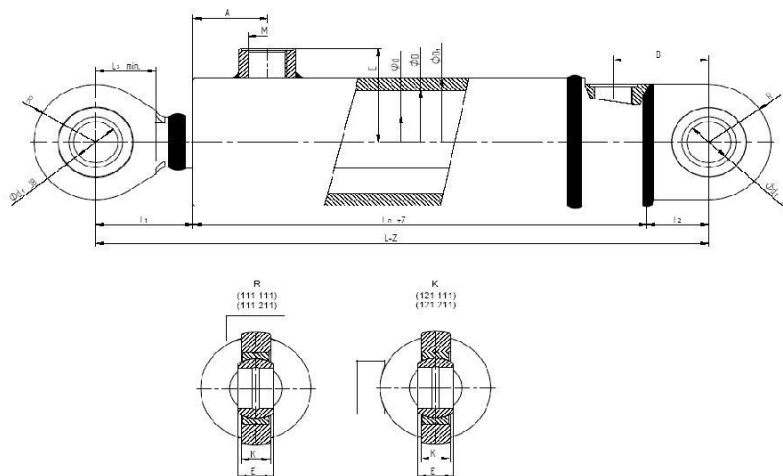

Kód tovaru

Názov

Termín

Hydraulické válce rady HV

ØD	Ød	ØD1	Ød1	L	Lo	L1	L2	L3±1	M	A	B	C	K	E	R
63	32	78/77*	25	246,5	156,5	55	35	34,5	22x1,5	42	54	57/55,5*	19	20	35
63	36	78/77*	25	246,5	156,5	55	35	34,5	22x1,5	42	54	57/55,5*	19	20	35
80	40	95/92*	30	305	195	64	47	43	27x2	56	69/71*	69,5/65,5*	20/21*	22	43
90	45	105	35	321	195	71	55	50	27x2	58	76	74,5/72,5*	25	25/26*	47,5/47*
100	50	120/116*	40	345	209	77	60	55	27x2	64	85	82/78*	25/26*	28	51
110	55	130/127*	45	383	234	89	60	60	33x2	64	92/97*	87/85,5*	28	32	60
125	63	145	50	417	247	100	70	65	33x2	73	102	94,5	32	35	61
140	70	160/162*	60	457	269	103	85	70	33x2	84	119	102/103*	40/38*	44	80
160	80	180/184*	70	509,5	291	128,5	90	80	42x2	90	124	115/116*	45	49	82,5
180	90	210/207*	70	547	325	127	95	85	42x2	103	135	130/127,5*	45	49	97
200	100	230/229*	70	601	364	142	95	95	42x2	109	155	140/138,5*	45	49	107

* dle katalogu Hydraulika Bratislava

111 111 - bez tlumení koncových poloh

121 111 - bez tlumení koncových poloh

111 211 - s tlumením koncových poloh bez regulace

121 211 - s tlumením koncových poloh bez regulace

00000000	HV-63/32x100-R 111 111	5 dni
00000000	HV-63/32x100-K 121 111	5 dni
00000000	HV-63/32x100-R 111 211	5 dni
00000000	HV-63/32x100-K 121 211	5 dni
00000000	HV-63/32x125-R 111 111	5 dni
00000000	HV-63/32x125-K 121 111	5 dni
00000000	HV-63/32x125-R 111 211	5 dni
00000000	HV-63/32x125-K 121 211	5 dni
100050182	HV-63/32x160-R 111 111	5 dni
100050183	HV-63/32x160-K 121 111	5 dni
100050180	HV-63/32x160-R 111 211	5 dni
100050181	HV-63/32x160-K 121 211	5 dni
100050186	HV-63/32x200-R 111 111	5 dni
100050187	HV-63/32x200-K 121 111	5 dni
100050184	HV-63/32x200-R 111 211	5 dni
100050185	HV-63/32x200-K 121 211	5 dni
100050280	HV-63/32x250-R 111 111	5 dni
100050282	HV-63/32x250-K 121 111	5 dni
100050281	HV-63/32x250-R 111 211	5 dni
100050283	HV-63/32x250-K 121 211	5 dni
100050284	HV-63/32x320-R 111 111	5 dni
100050286	HV-63/32x320-K 121 111	5 dni
00000000	HV-63/32x320-R 111 211	5 dni
100050287	HV-63/32x320-K 121 211	5 dni
100050288	HV-63/32x400-R 111 111	5 dni
00000000	HV-63/32x400-R 211 112	5 dni
100050290	HV-63/32x400-K 121 111	5 dni
100050289	HV-63/32x400-R 111 211	5 dni
100050291	HV-63/32x400-K 121 211	5 dni