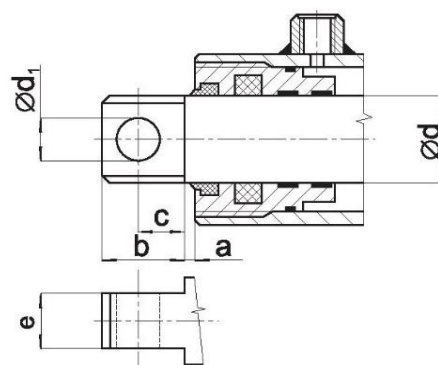

Zavesne oko zvaraním

Prevedenie 1

Ød	18	20	22	25	28	32	36	40	45	50	55	63	70	80	90	100	110
a _{min}	10	10	10	12	12	15	15	15	15	20	20	20	25	30	30	30	30

Vnútorňý závit

Prevedenie 2

Ød	20	22	25	28	32	36	40	45	50	55	63	70	80	90	100	110
m	14x1,5	16x1,5	18x1,5	20x1,5	24x1,5	24x1,5	27x2	27x2	30x2	36x2	42x2	42x2	60x2	68x2	75x2	75x2
a	12	12	15	17	17	20	20	20	25	25	30	30	35	40	45	45
b _{max}	40	40	56	56	60	70	70	70	80	90	90	100	100	110	110	110
s	18	19	22	24	28	30	36	38	41	46	55	60	70	80	90	100
S _a	8	8	10	12	12	15	15	15	18	18	20	20	25	30	35	35

Vonkajší závit

Prevedenie 3

Ød	18	20	22	25	28	32	36	40	45	50	55	63	70	80	90	100	110
m	16x1,5	16x1,5	16x1,5	18x1,5	20x1,5	24x1,5	24x1,5	27x2	27x2	30x2	36x2	42x2	42x2	60x2	68x2	75x2	75x2
a	12	12	12	15	17	17	20	20	20	25	25	30	30	35	40	40	45
b	20	20	20	30	30	34	40	40	40	45	50	60	60	70	70	70	70
s	16	18	19	22	24	30	32	36	41	46	50	60	65	70	80	90	100
S _a	8	8	8	10	12	12	15	15	15	18	18	20	20	25	30	35	35

Otvor pre čap

Prevedenie 4

Ød	18	20	22	25	28	32	36	40	45	50	55	63	70
d ₁	10	12	12	14	15	17	20	22	26	28	30	40	50
a	6	6	8	8	8	10	10	12	12	15	15	18	18
b	25	30	35	40	45	50	60	70	80	95	100	120	135
c	15	18	22	25	29	31	36	43	50	59	64	80	85
e	13	15	16	18	20	24	26	28	32	34	38	40	46