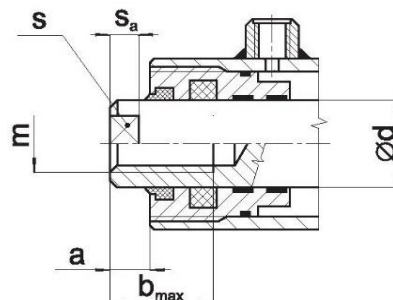

Zavesne oko zvaraním

Prevedenie 1

Ød	18	20	22	25	28	32	36	40	45	50	55	63	70	80	90	100	110
a _{min}	10	10	10	12	12	15	15	15	15	20	20	20	25	30	30	30	30

Vnútorňý závit

Prevedenie 2

Ød	20	22	25	28	32	36	40	45	50	55	63	70	80	90	100	110
m	14x1,5	16x1,5	18x1,5	20x1,5	24x1,5	24x1,5	27x2	27x2	30x2	36x2	42x2	42x2	60x2	68x2	75x2	75x2
a	12	12	15	17	17	20	20	20	25	25	30	30	35	40	45	45
b _{max}	40	40	56	56	60	70	70	70	80	90	90	100	100	110	110	110
s	18	19	22	24	28	30	36	38	41	46	55	60	70	80	90	100
S _a	8	8	10	12	12	15	15	15	18	18	20	20	25	30	35	35

Vonkajší závit

Prevedenie 3

Ød	18	20	22	25	28	32	36	40	45	50	55	63	70	80	90	100	110
m	16x1,5	16x1,5	16x1,5	18x1,5	20x1,5	24x1,5	24x1,5	27x2	27x2	30x2	36x2	42x2	42x2	60x2	68x2	75x2	75x2
a	12	12	12	15	17	17	20	20	20	25	25	30	30	35	40	40	45
b	20	20	20	30	30	34	40	40	40	45	50	60	60	70	70	70	70
s	16	18	19	22	24	30	32	36	41	46	50	60	65	70	80	90	100
S _a	8	8	8	10	12	12	15	15	15	18	18	20	20	25	30	35	35

Otvor pre čap

Prevedenie 4

Ød	18	20	22	25	28	32	36	40	45	50	55	63	70
d ₁	10	12	12	14	15	17	20	22	26	28	30	40	50
a	6	6	8	8	8	10	10	12	12	15	15	18	18
b	25	30	35	40	45	50	60	70	80	95	100	120	135
c	15	18	22	25	29	31	36	43	50	59	64	80	85
e	13	15	16	18	20	24	26	28	32	34	38	40	46