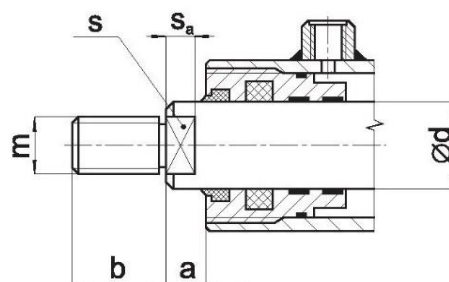

Zavesne oko zvaraním

Prevedenie 1

Ød	18	20	22	25	28	32	36	40	45	50	55	63	70	80	90	100	110
a _{min}	10	10	10	12	12	15	15	15	15	20	20	20	25	30	30	30	30

Vnútorňý závit

Prevedenie 2

Ød	20	22	25	28	32	36	40	45	50	55	63	70	80	90	100	110
m	14x1,5	16x1,5	18x1,5	20x1,5	24x1,5	24x1,5	27x2	27x2	30x2	36x2	42x2	42x2	60x2	68x2	75x2	75x2
a	12	12	15	17	17	20	20	20	25	25	30	30	35	40	45	45
b _{max}	40	40	56	56	60	70	70	70	80	90	90	100	100	110	110	110
s	18	19	22	24	28	30	36	38	41	46	55	60	70	80	90	100
S _a	8	8	10	12	12	15	15	15	18	18	20	20	25	30	35	35

Vonkajší závit

Prevedenie 3

Ød	18	20	22	25	28	32	36	40	45	50	55	63	70	80	90	100	110
m	16x1,5	16x1,5	16x1,5	18x1,5	20x1,5	24x1,5	24x1,5	27x2	27x2	30x2	36x2	42x2	42x2	60x2	68x2	75x2	75x2
a	12	12	12	15	17	17	20	20	20	25	25	30	30	35	40	40	45
b	20	20	20	30	30	34	40	40	40	45	50	60	60	70	70	70	70
s	16	18	19	22	24	30	32	36	41	46	50	60	65	70	80	90	100
S _a	8	8	8	10	12	12	15	15	15	18	18	20	20	25	30	35	35

Otvor pre čap

Prevedenie 4

Ød	18	20	22	25	28	32	36	40	45	50	55	63	70
d ₁	10	12	12	14	15	17	20	22	26	28	30	40	50
a	6	6	8	8	8	10	10	12	12	15	15	18	18
b	25	30	35	40	45	50	60	70	80	95	100	120	135
c	15	18	22	25	29	31	36	43	50	59	64	80	85
e	13	15	16	18	20	24	26	28	32	34	38	40	46