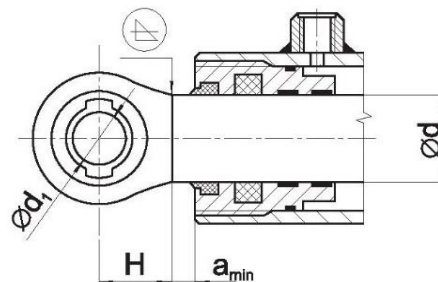

Zavesne oko zvaraním

Prevedenie 1

Ød	18	20	22	25	28	32	36	40	45	50	55	63	70	80	90	100	110
a _{min}	10	10	10	12	12	15	15	15	15	20	20	20	25	30	30	30	30

Vnútorňý závit

Prevedenie 2

Ød	20	22	25	28	32	36	40	45	50	55	63	70	80	90	100	110
m	14x1,5	16x1,5	18x1,5	20x1,5	24x1,5	24x1,5	27x2	27x2	30x2	36x2	42x2	42x2	60x2	68x2	75x2	75x2
a	12	12	15	17	17	20	20	20	25	25	30	30	35	40	45	45
b _{max}	40	40	56	56	60	70	70	70	80	90	90	100	100	110	110	110
s	18	19	22	24	28	30	36	38	41	46	55	60	70	80	90	100
S _a	8	8	10	12	12	15	15	15	18	18	20	20	25	30	35	35

Vonkajší závit

Prevedenie 3

Ød	18	20	22	25	28	32	36	40	45	50	55	63	70	80	90	100	110
m	16x1,5	16x1,5	16x1,5	18x1,5	20x1,5	24x1,5	24x1,5	27x2	27x2	30x2	36x2	42x2	42x2	60x2	68x2	75x2	75x2
a	12	12	12	15	17	17	20	20	20	25	25	30	30	35	40	40	45
b	20	20	20	30	30	34	40	40	40	45	50	60	60	70	70	70	70
s	16	18	19	22	24	30	32	36	41	46	50	60	65	70	80	90	100
S _a	8	8	8	10	12	12	15	15	15	18	18	20	20	25	30	35	35

Otvor pre čap

Prevedenie 4

Ød	18	20	22	25	28	32	36	40	45	50	55	63	70
d ₁	10	12	12	14	15	17	20	22	26	28	30	40	50
a	6	6	8	8	8	10	10	12	12	15	15	18	18
b	25	30	35	40	45	50	60	70	80	95	100	120	135
c	15	18	22	25	29	31	36	43	50	59	64	80	85
e	13	15	16	18	20	24	26	28	32	34	38	40	46